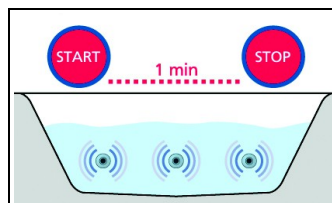

Beschreibung

Schaumreiniger in Aerosoldose mit praktischem Adapter für die einfache und vollständige Reinigung von Whirlpoolrohrleitungen. Schmutz und Ablagerungen werden effektiv entfernt. Die Leitungen werden mittels Adapter komplett mit Schaum gefüllt und somit zu 100% gründlich gereinigt.

Anwendungsgebiete

- Whirlpools, Whirlwannen

Anwendung

Anwendung:

1. Drücken Sie den Adapter mit Sprühventil auf das Ventil der Dose.

2. Schütteln Sie die Dose kräftig vor dem Einsatz. Drehen Sie die Dose auf den Kopf (Sprühkopf nach unten). Drücken Sie den Sprühkopf des Adapters in eine Düse. Sprühknopf drücken, bis das System vollständig ausgeschäumt ist. Benachbarte Düsen zuhalten. Vorgang bei mehreren Düsen wiederholen.

3. Eine Stunde einwirken lassen.

4. Wanne mit Wasser füllen, Wasserdüsen einige Male ein- und ausschalten.

5. Wasser ablassen, Wanne mit klarem Wasser ausspülen. Adapter mit Wasser spülen.

Aus dem Sortiment: