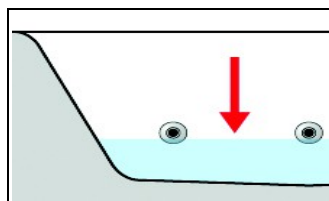

SANIT WhirlpoolrohrReiniger

SANIT-CHEMIE
Reinigungsmittel
und -geräte GmbH
Dieselstraße 38
74211 Leingarten

Telefon: +49 7131 90210-0
Telefax: +49 7131 404360

E-Mail: info@sanit-chemie.de
Internet: www.sanit-chemie.de

Beschreibung

Schaumreiniger in Aerosoldose mit praktischem Adapter für die einfache und vollständige Reinigung von Whirlpoolrohrleitungen. Schmutz und Ablagerungen werden effektiv entfernt. Die Leitungen werden mittels Adapter komplett mit Schaum gefüllt und somit zu 100% gründlich gereinigt.

Anwendungsgebiete

- Whirlpools, Whirlwannen

Anwendung

Anwendung:

1. Drücken Sie den Adapter mit Sprühventil auf das Ventil der Dose.

2. Schütteln Sie die Dose kräftig vor dem Einsatz. Drehen Sie die Dose auf den Kopf (Sprühkopf nach unten). Drücken Sie den Sprühkopf des Adapters in eine Düse. Sprühknopf drücken, bis das System vollständig ausgeschäumt ist. Benachbarte Düsen zuhalten. Vorgang bei mehreren Düsen wiederholen.

3. Eine Stunde einwirken lassen.

4. Wanne mit Wasser füllen, Wasserdüsen einige Male ein- und ausschalten.

5. Wasser ablassen, Wanne mit klarem Wasser ausspülen. Adapter mit Wasser spülen.

Aus dem Sortiment:

Beispielbild

Die aktuellen Sicherheitsdatenblätter finden Sie auf unserer Homepage.

Hinweis: Dose aufrecht lagern.