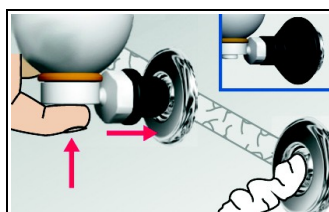

Beschreibung

Schaumreiniger in Aerosoldose mit praktischem Adapter für die einfache und vollständige Reinigung von Whirlpoolrohrleitungen. Schmutz und Ablagerungen werden effektiv entfernt. Die Leitungen werden mittels Adapter komplett mit Schaum gefüllt und somit zu 100% gründlich gereinigt.

Anwendungsgebiete

- Whirlpools, Whirlwannen

Anwendung

Anwendung:

1. Drücken Sie den Adapter mit Sprühventil auf das Ventil der Dose.

2. Schütteln Sie die Dose kräftig vor dem Einsatz. Drehen Sie die Dose auf den Kopf (Sprühkopf nach unten). Drücken Sie den Sprühkopf des Adapters in eine Düse. Sprühknopf drücken, bis das System vollständig ausgeschäumt ist. Benachbarte Düsen zuhalten. Vorgang bei mehreren Düsen wiederholen.