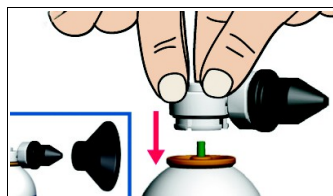

Beschreibung

Schaumreiniger in Aerosoldose mit praktischem Adapter für die einfache und vollständige Reinigung von Whirlpoolrohrleitungen. Schmutz und Ablagerungen werden effektiv entfernt. Die Leitungen werden mittels Adapter komplett mit Schaum gefüllt und somit zu 100% gründlich gereinigt.

Anwendungsgebiete

- Whirlpools, Whirlwannen

Anwendung

Anwendung:

1. Drücken Sie den Adapter mit Sprühventil auf das Ventil der Dose.

2. Schütteln Sie die Dose kräftig vor dem Einsatz. Drehen Sie die Dose auf den Kopf (Sprühkopf nach unten). Drücken Sie den Sprühkopf des Adapters in eine Düse. Sprühknopf drücken, bis das System vollständig ausgeschäumt ist. Benachbarte Düsen zuhalten. Vorgang bei mehreren Düsen wiederholen.